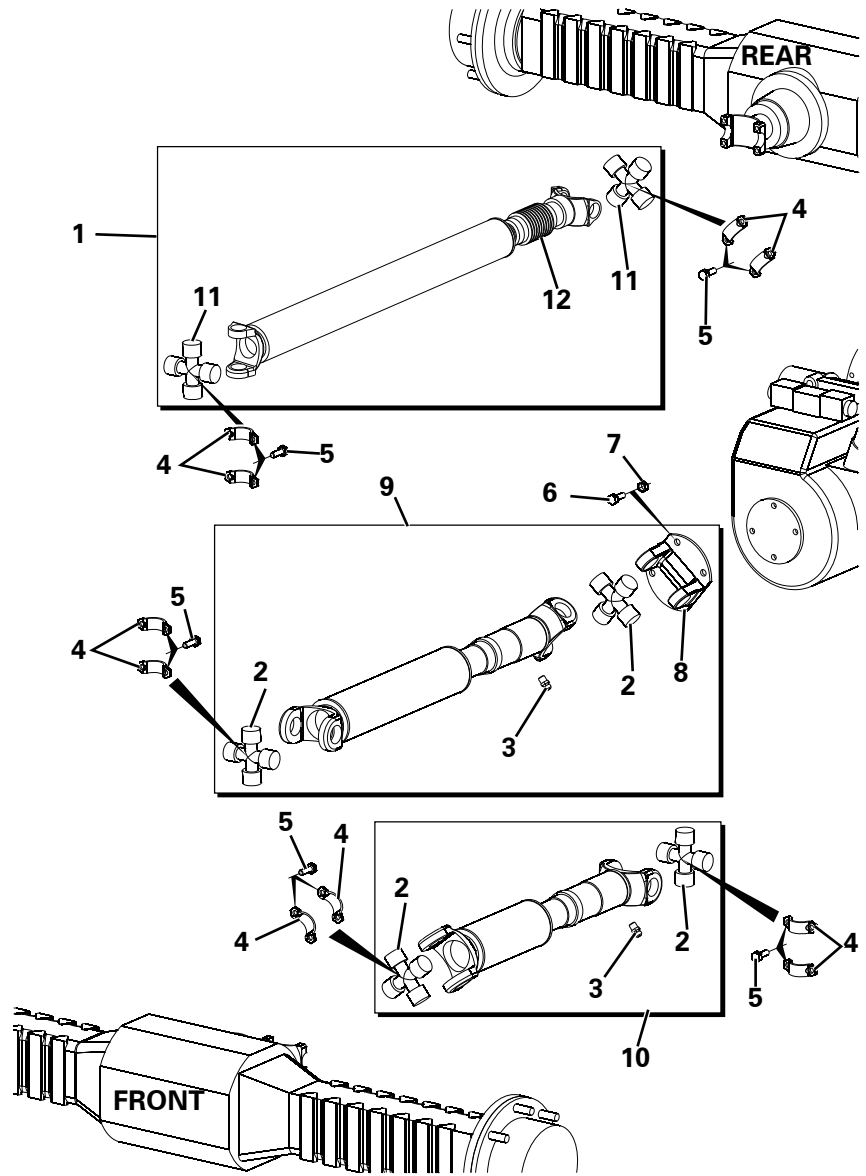

PROPSHAFTS

Item	Part No.	Description	Qty	U/M
1	T104164	PROPSHAFT REAR	1.0	EA
2	T50475	U/J KIT	4.0	EA
3	T13454	GREASE NIPPLE	2.0	EA
4	T14130	JOINT STRAP	10.0	EA
5	T14131	CLAMP BOLT	20.0	EA
6	T11313	PROPSHAFT BOLT	4.0	EA
7	T11345	PHILIDAS NUT	4.0	EA
8	T50476	FLANGE	1.0	EA
9	T100004	PROPSHAFT TOP	1.0	EA
10	T17485	PROPSHAFT FRONT	1.0	EA
11	T54212	U/J KIT	2.0	EA
12	T54213	GAITER KIT	1.0	EA